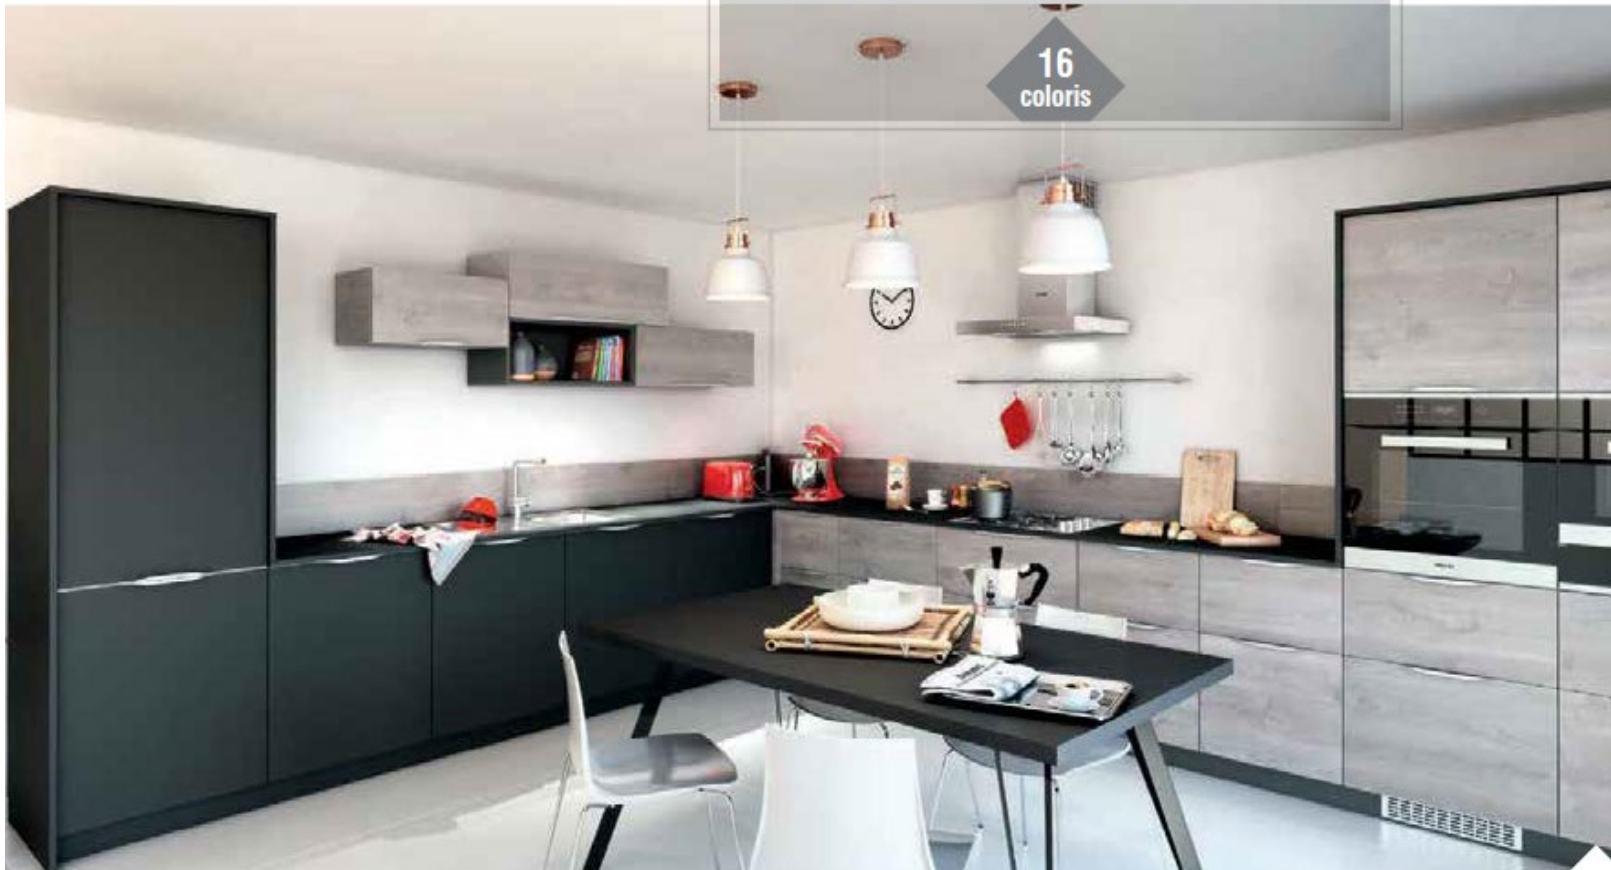

Noirmoutier PROFIL & Idao PROFIL

FAÇADES EN MÉLAMINÉ STRUCTURÉ
COLORIS CHÊNE MINESOTA
ET FAÇADES EN STRATIFIÉ
COLORIS NOIR MAT

•
Une cuisine fonctionnelle pour un quotidien agréable
et bien organisé, sans oublier la pause café...

16
coloris