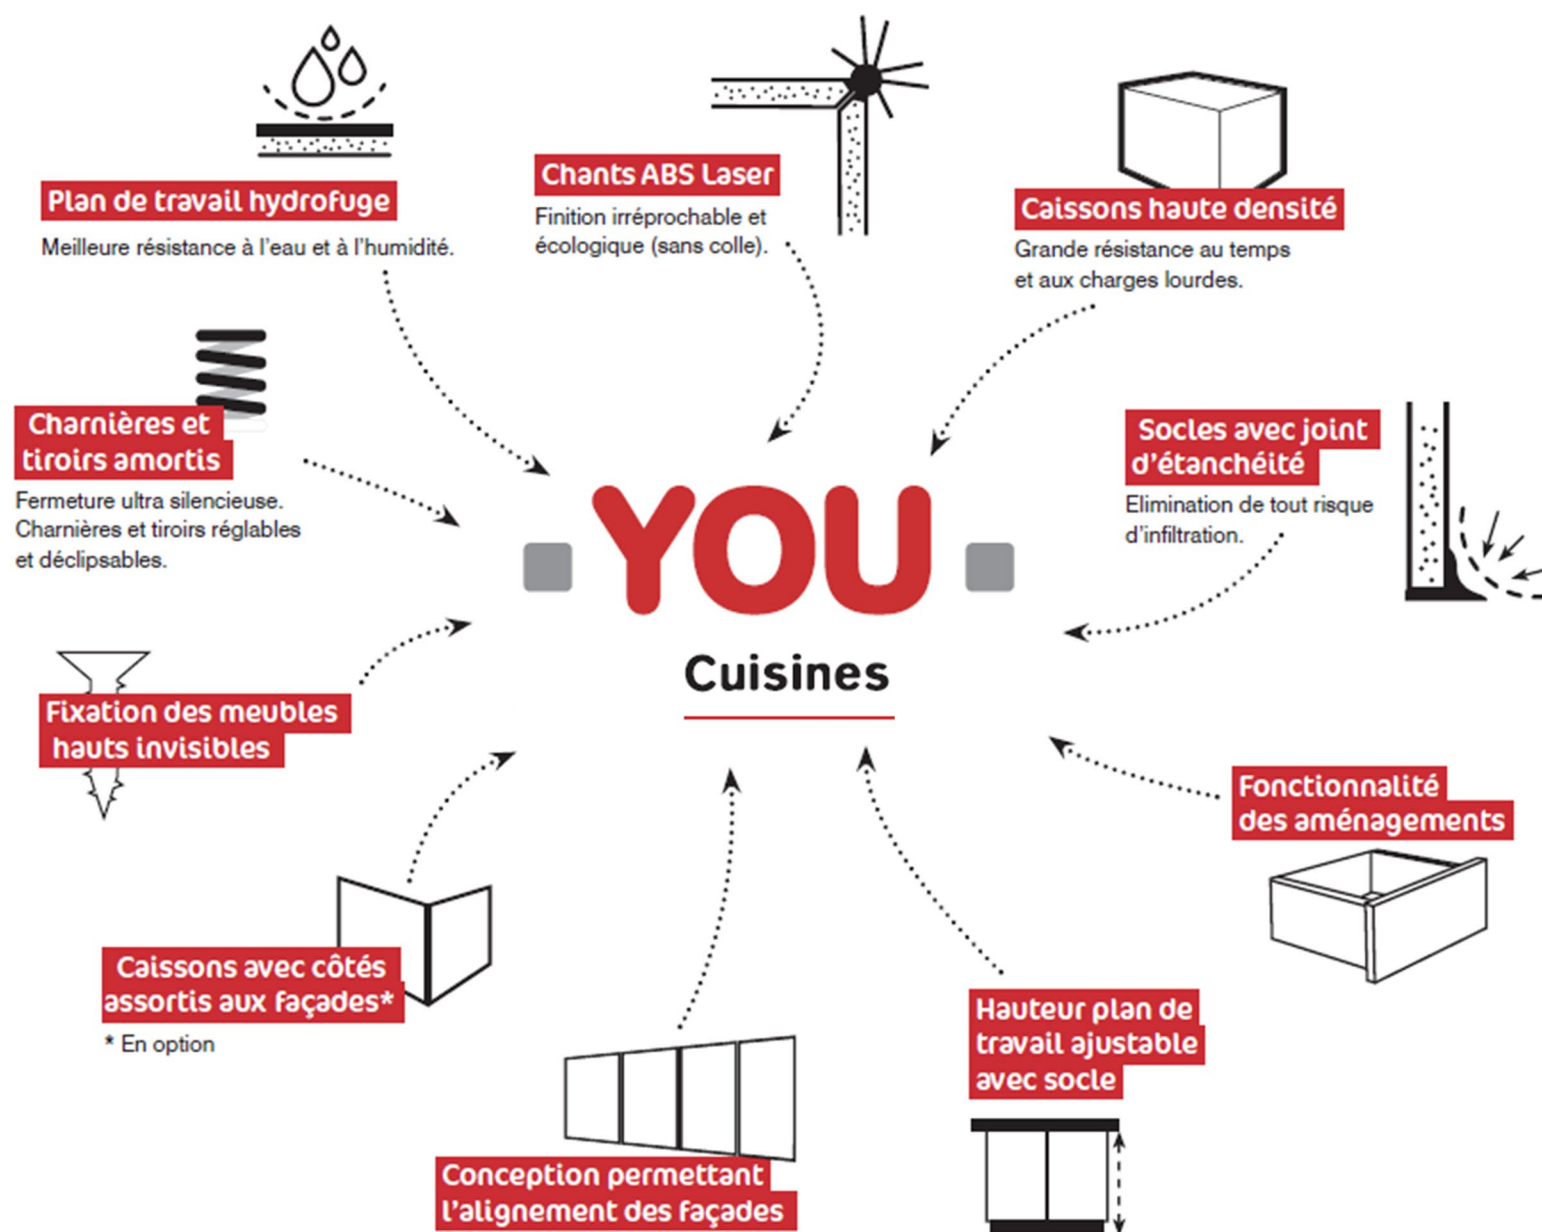

L'Ergonomie et la Qualité selon **YOU**