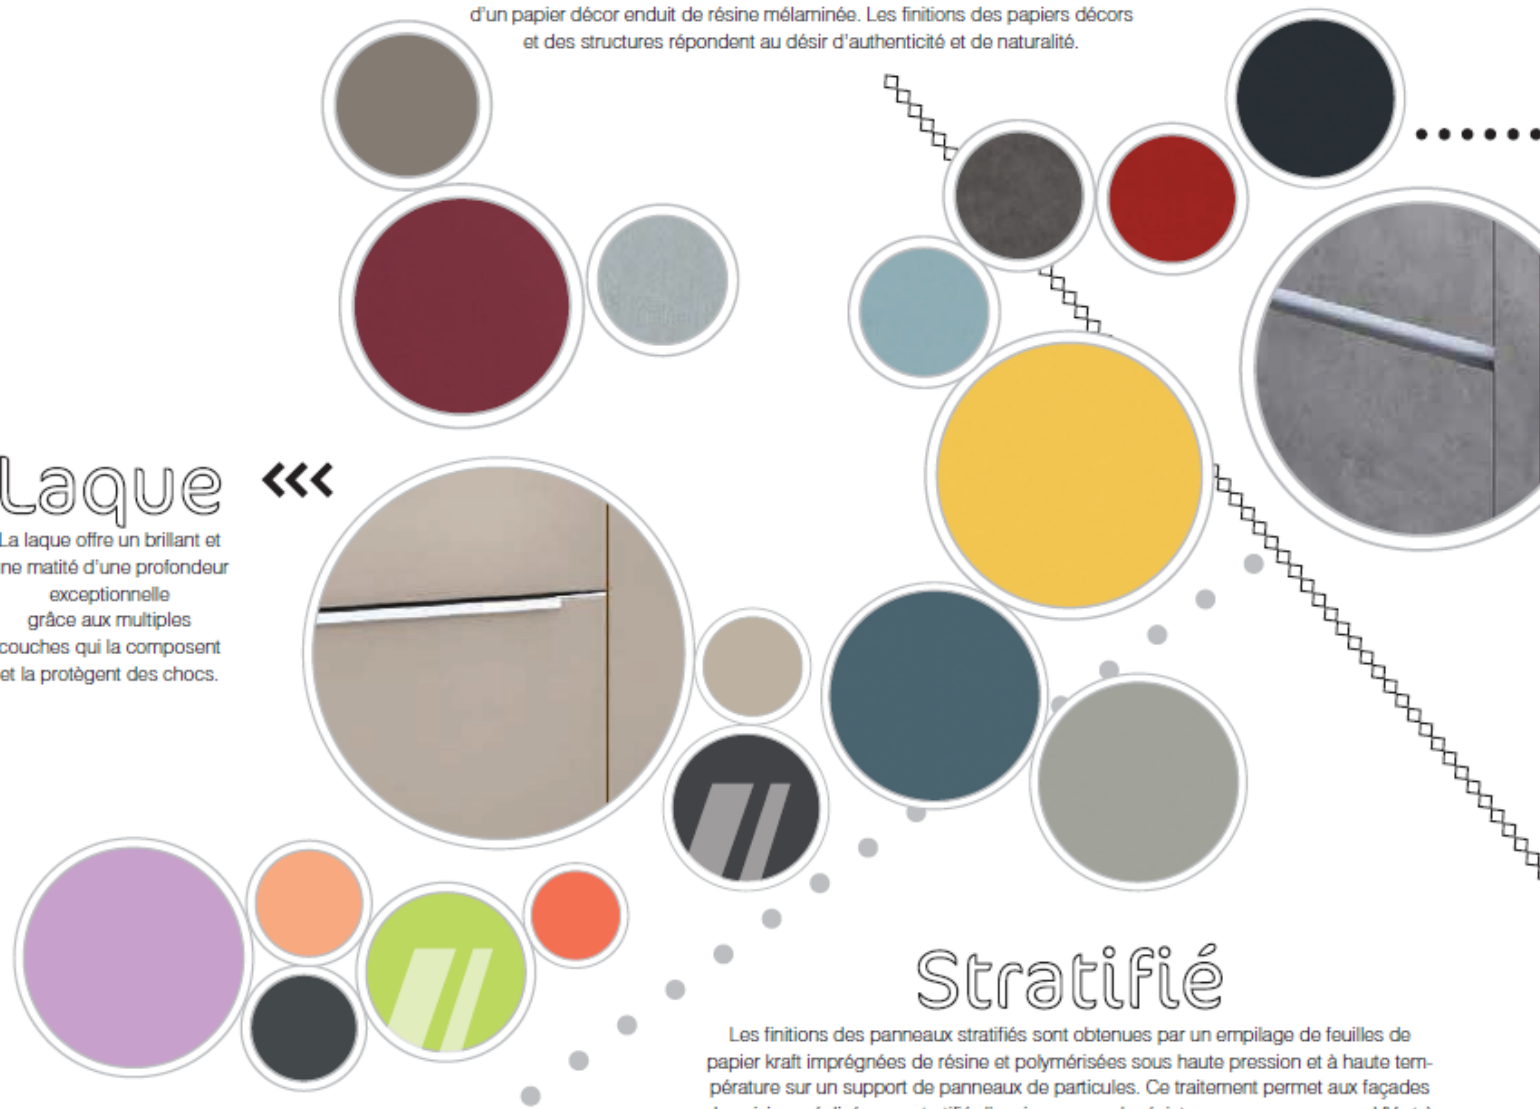

Chez vous

**Comment faire
autrement ?**

Trivia

FAÇADES EN MÉLAMINÉ
ASPECT BOIS

COLORIS

CHÊNE HALIFAX NATUREL

●
Une cuisine authentique et
moderne qui s'inspire du bois.

24
coloris

Accessoires

Un large choix de **matières** & de **couleurs**

Mé laminé

Les façades en mélaminé sont fabriquées à partir de panneaux de particules habillés d'un papier décor enduit de résine mélaminée. Les finitions des papiers décors et des structures répondent au désir d'authenticité et de naturalité.

Laque <<<

La laque offre un brillant et une matité d'une profondeur exceptionnelle grâce aux multiples couches qui la composent et la protègent des chocs.

Stratifié

Les finitions des panneaux stratifiés sont obtenues par un empilage de feuilles de papier kraft imprégnées de résine et polymérisées sous haute pression et à haute température sur un support de panneaux de particules. Ce traitement permet aux façades de cuisines réalisées en stratifié d'avoir une grande résistance aux rayures, aux UV et à la chaleur. De plus cette matière propose une grande richesse de couleurs.